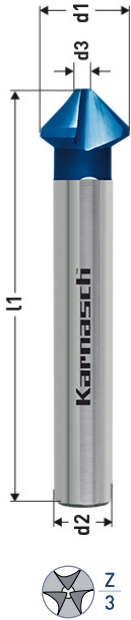

**40%
DE RABAIS**

Ø mm	Art.	Liste	PROMO	Ø mm	Art.	Liste	PROMO
6	21.1000.006	30,07\$	18,04\$	16	21.1000.016	46,90\$	28,14\$
7	21.1000.007	30,79\$	18,47\$	17	21.1000.017	50,48\$	30,29\$
8	21.1000.008	31,68\$	19,01\$	18	21.1000.018	51,19\$	30,71\$
9	21.1000.009	34,90\$	20,94\$	19	21.1000.019	53,88\$	32,33\$
10	21.1000.010	35,62\$	21,37\$	20	21.1000.020	54,59\$	32,75\$
11	21.1000.011	39,02\$	23,41\$	21	21.1000.021	65,33\$	39,20\$
12	21.1000.012	39,74\$	23,84\$	22	21.1000.022	66,05\$	39,63\$
13	21.1000.013	42,60\$	25,56\$	23	21.1000.023	69,99\$	41,99\$
14	21.1000.014	43,32\$	25,99\$	24	21.1000.024	70,70\$	42,42\$
15	21.1000.015	46,18\$	27,71\$	25	21.1000.025	72,67\$	43,60\$

21.0002: pour Ø 6-20 mm / Liste: 57,87\$

21.0003: pour Ø 21-25 mm / Liste: 116,62\$

FRAISES HAUTES PERFORMANCES 82°- 3 MÉPLATS SUR LA TIGE

82°

d1 Ø	d3 Ø	L1 Longueur	d2 Tige	Art. HSS-XE	Liste	PROMO	Art. HSS-XE + BLUE-TEC	Liste	PROMO
1/4"	0,059"	1.49/64"	3/16"	20.1780.010	30,79\$	18,47\$	20.1785.010	55,13\$	33,08\$
5/16"	0,078"	1.31/32"	1/4"	20.1780.020	32,58\$	19,55\$	20.1785.020	56,74\$	34,04\$
3/8"	0,087"	1.31/32"	1/4"	20.1780.030	34,01\$	20,41\$	20.1785.030	58,35\$	35,01\$
1/2"	0,11"	2.13/64"	5/16"	20.1780.040	40,45\$	24,27\$	20.1785.040	67,48\$	40,49\$
5/8"	0,126"	2.23/64"	3/8"	20.1780.050	51,37\$	30,82\$	20.1785.050	78,40\$	47,04\$
3/4"	0,138"	2.31/64"	3/8"	20.1780.060	58,53\$	35,12\$	20.1785.060	85,56\$	51,34\$
7/8"	0,15"	2.41/64"	3/8"	20.1780.070	73,75\$	44,25\$	20.1785.070	100,78\$	60,47\$
1"	0,15"	2.41/64"	3/8"	20.1780.080	73,75\$	44,25\$	20.1785.080	103,82\$	62,29\$
1.1/4"	0,165"	2.51/64"	15/32"	20.1780.090	104,55\$	62,73\$	20.1785.090	135,34\$	81,20\$
1.1/2"	0,315"	3.5/32"	15/32"	20.1780.100	155,21\$	93,13\$	20.1785.100	233,87\$	140,32\$

20.1695
20.1696

Ø 1/4", 5/16", 3/8", 1/2", 5/8", 3/4"
Ø 1/4", 3/8", 5/8", 3/4", 1"

Liste

Promo

268,50\$

161,10\$

Liste

Promo